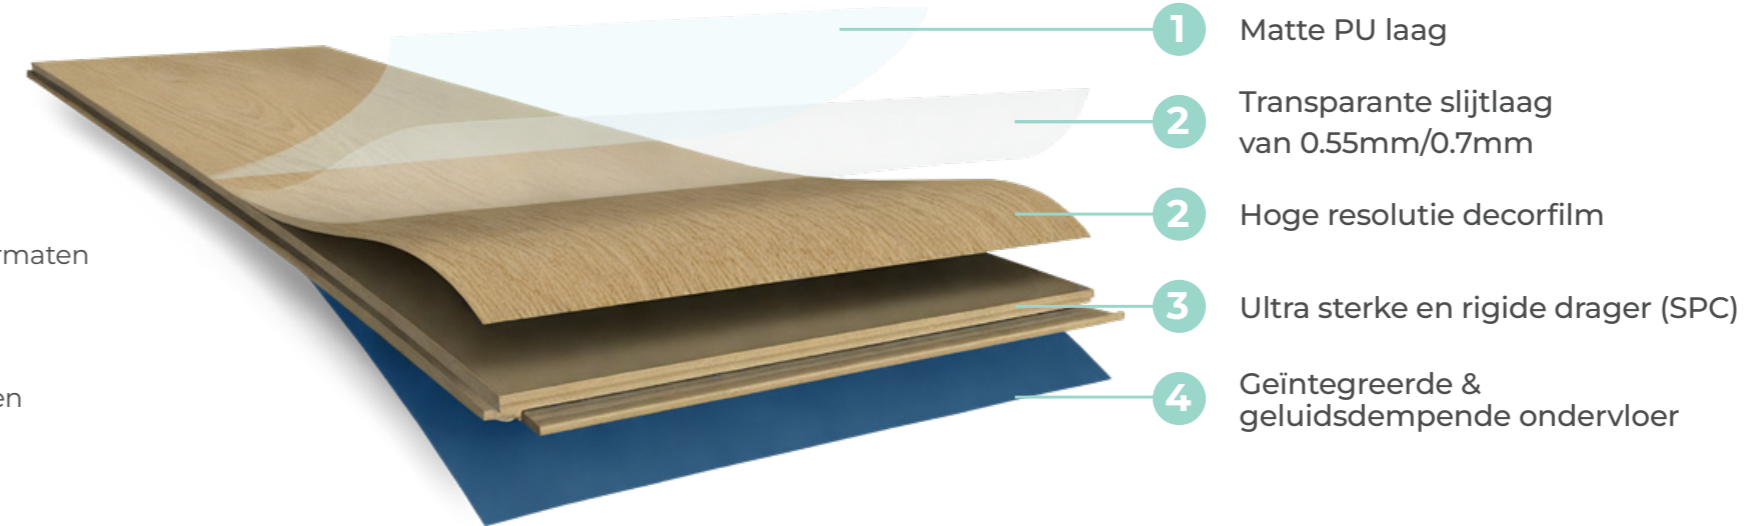

Onze **0.55 mm collectie**:

- ✓ Het **meest gebruikte kliksysteem (2G)** op de markt
- ✓ Tot **19 dB geluidsdemping** als lawaai geen optie is
- ✓ Een **geborstelde houtstructuur (wood grain)** die aanvoelt als een houttextuur
- ✓ Steeds **lange en brede planken** – geen smalle of korte formaten
- ✓ **Geïntegreerde & geluidsdempende ondervloer** (zelfs niet standaard bij bepaalde kwaliteitsmerken)

Voor wie nóg meer wil, is er onze **0.7 mm collectie**:

- ✓ Het **meest gebruiksvriendelijke kliksysteem (5G)** op de markt
- ✓ Tot **21 dB geluidsdemping** voor fluisterstil wonen
- ✓ De houttextuur die **je voelt**, komt overeen met **wat je ziet (EIR)**
- ✓ Steeds **lange en brede planken** – geen smalle of korte formaten
- ✓ **Geïntegreerde & geluidsdempende ondervloer**
- ✓ En natuurlijk: **elegante visgraatmotieven** met **Unizip klik-systeem** zonder linkse en rechtste planken wat zorgt voor **minder snijverlies**.

WAT ZIJN VINYLVLOEREN?

Vinylvloeren zijn een innovatieve vloeroplossing die de warme uitstraling van echt hout combineert met de praktische voordelen van vinyl. Ze bestaan uit meerdere lagen, waaronder een sterke slijtlaag, een realistische houtstructuur en een stabiele kern.

Het resultaat? Een vloer die eruitziet als parket, maar waterbestendig, krasvast, onderhoudsvriendelijk én comfortabel is. Dankzij het handige kliksysteem zijn vinylvloeren snel en stofvrij te plaatsen, zelfs over bestaande vloeren.

Perfect voor elk interieur en elke ruimte.