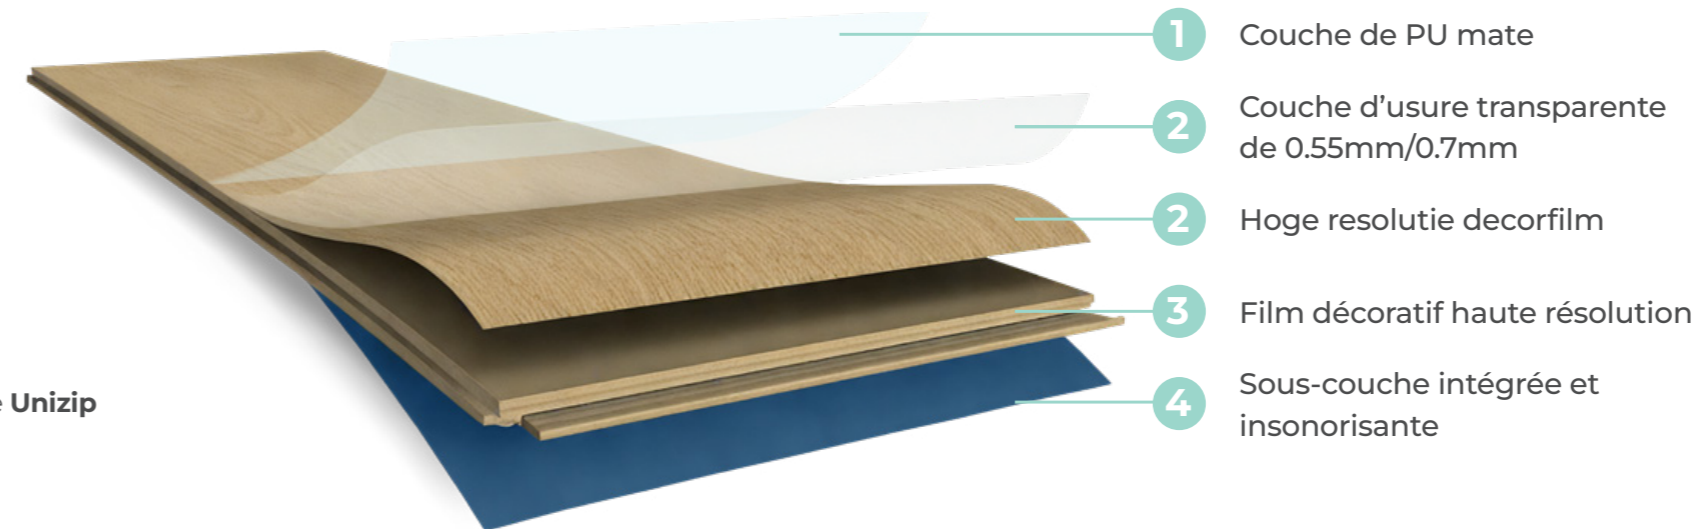

Pour ceux qui en veulent encore plus, il y a notre **collection 0.7 mm** :

- ✓ **Le système de clic (5G)** le plus convivial du marché
- ✓ Jusqu'à **21 dB de réduction du bruit** pour un habitat silencieux
- ✓ La **texture du bois que vous sentez** correspond à ce **que vous voyez** (EIR)
- ✓ Toujours des **planches longues et larges** pas de formats étroits ou courts
- ✓ **Sous-couche intégrée et insonorisante**
- ✓ Et bien sûr : d'élégants **motifs à chevrons** avec le système **Unizip** sans planches gauche/droite, **pour moins de perte**

QU'EST-CE QU'UN SOL EN VINYLE ?

Le revêtement de sol en vinyle est une solution innovante qui combine l'aspect chaleureux du bois véritable et les avantages pratiques du vinyle. Ils se composent de plusieurs couches, dont une couche d'usure résistante, une texture de bois réaliste et un noyau stable.

Le résultat ? Un sol qui ressemble à du parquet mais qui est imperméable, résistant aux rayures, entretien facile et confortable. Grâce au système d'encliquetage pratique, les sols vinyles peuvent être posés rapidement et sans poussière, même sur des sols existants.

Parfait pour tous les intérieurs et toutes les pièces.