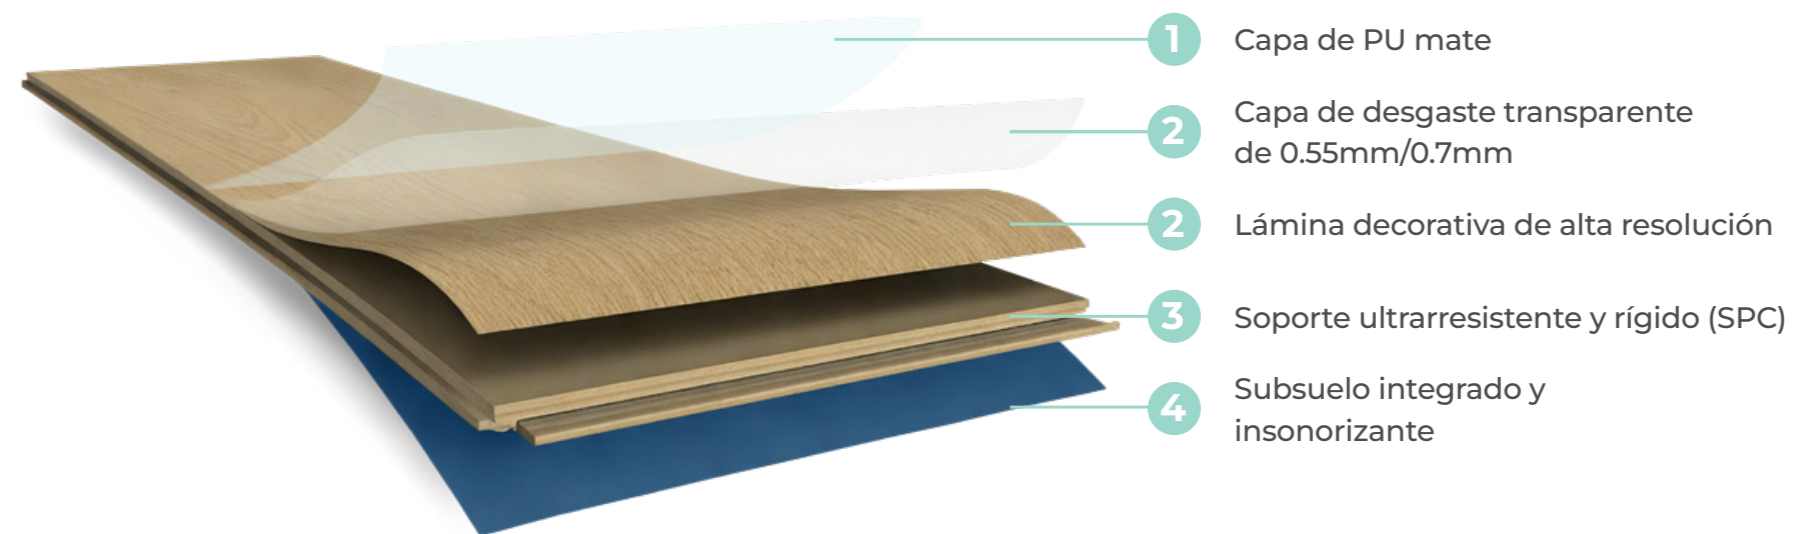

Para quienes buscan aún más, está nuestra **colección de 0,7 mm**:

- ✓ El **sistema de clic más fácil de usar (5G)** del mercado
- ✓ Hasta **21 dB de insonorización** para una vivienda silenciosa
- ✓ La textura de la madera **que se nota** al tacto coincide **con lo que se ve** (EIR)
- ✓ Lamas **siempre largas y anchas**: nada de formatos estrechos o cortos
- ✓ **Subsuelo integrado y insonorizante**
- ✓ Y, por supuesto: **elegantes motivos en espiga** con el sistema de clic **Unizip**, sin lamas a la izquierda ni a la derecha, lo que reduce el desperdicio de corte.

¿QUÉ SON LOS SUELOS DE VINILO?

Los suelos de vinilo son una solución innovadora que combina el aspecto cálido de la madera auténtica con las ventajas prácticas del vinilo. Están compuestos por varias capas, entre las que se incluyen una capa de desgaste resistente, una textura de madera realista y un núcleo estable.

¿El resultado? Un suelo con el aspecto del parqué, pero resistente al agua, a los arañazos, fácil de mantener y cómodo. Gracias al práctico sistema de clic, los suelos de vinilo se instalan rápidamente y sin generar polvo, incluso sobre suelos ya existentes.

Perfectos para cualquier interior y cualquier estancia.