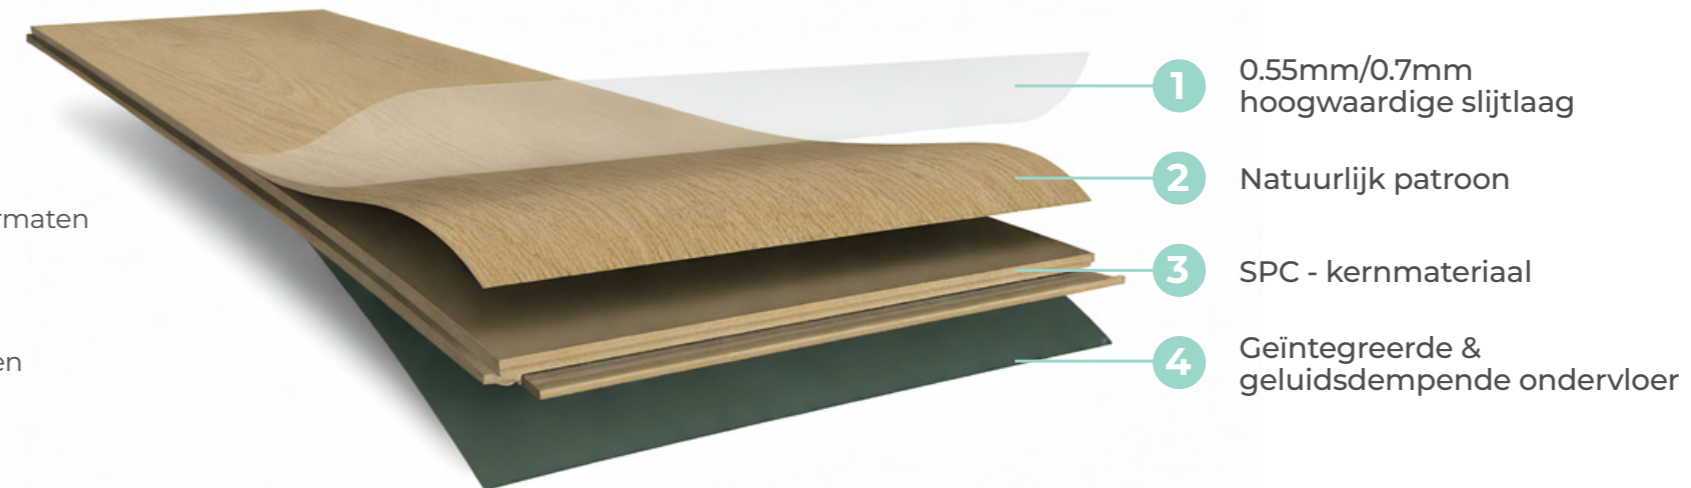

Onze **0.55 mm collectie**:

- ✓ Het **meest gebruikte kliksysteem (2G)** op de markt
- ✓ Tot **19 dB geluidsdemping** als lawaai geen optie is
- ✓ Een **geborstelde houtstructuur (wood grain)** die aanvoelt als een houttextuur
- ✓ Steeds **lange en brede planken** – geen smalle of korte formaten
- ✓ **Geïntegreerde & geluidsdempende ondervloer** (zelfs niet standaard bij bepaalde kwaliteitsmerken)

Voor wie nóg meer wil, is er onze **0.7 mm collectie**:

- ✓ Het **meest gebruiksvriendelijke kliksysteem (5G)** op de markt
- ✓ Tot **21 dB geluidsdemping** voor fluisterstil wonen
- ✓ De houttextuur die **je voelt**, komt overeen met **wat je ziet (EIR)**
- ✓ Steeds **lange en brede planken** – geen smalle of korte formaten
- ✓ **Geïntegreerde & geluidsdempende ondervloer**
- ✓ En natuurlijk: **elegante visgraatmotieven** met **Unizip klik-systeem** zonder linkse en rechtse planken wat zorgt voor **minder snijverlies**.

WAT ZIJN VINYLVLOEREN?

Vinylvloeren zijn een innovatieve vloeroplossing die de warme uitstraling van echt hout combineert met de praktische voordelen van vinyl. Ze bestaan uit meerdere lagen, waaronder een sterke slijtlaag, een realistische houtstructuur en een stabiele kern.

Het resultaat? Een vloer die eruitziet als parket, maar waterbestendig, krasvast, onderhoudsvriendelijk én comfortabel is. Dankzij het handige kliksysteem zijn vinylvloeren snel en stofvrij te plaatsen, zelfs over bestaande vloeren.

Perfect voor elk interieur en elke ruimte.