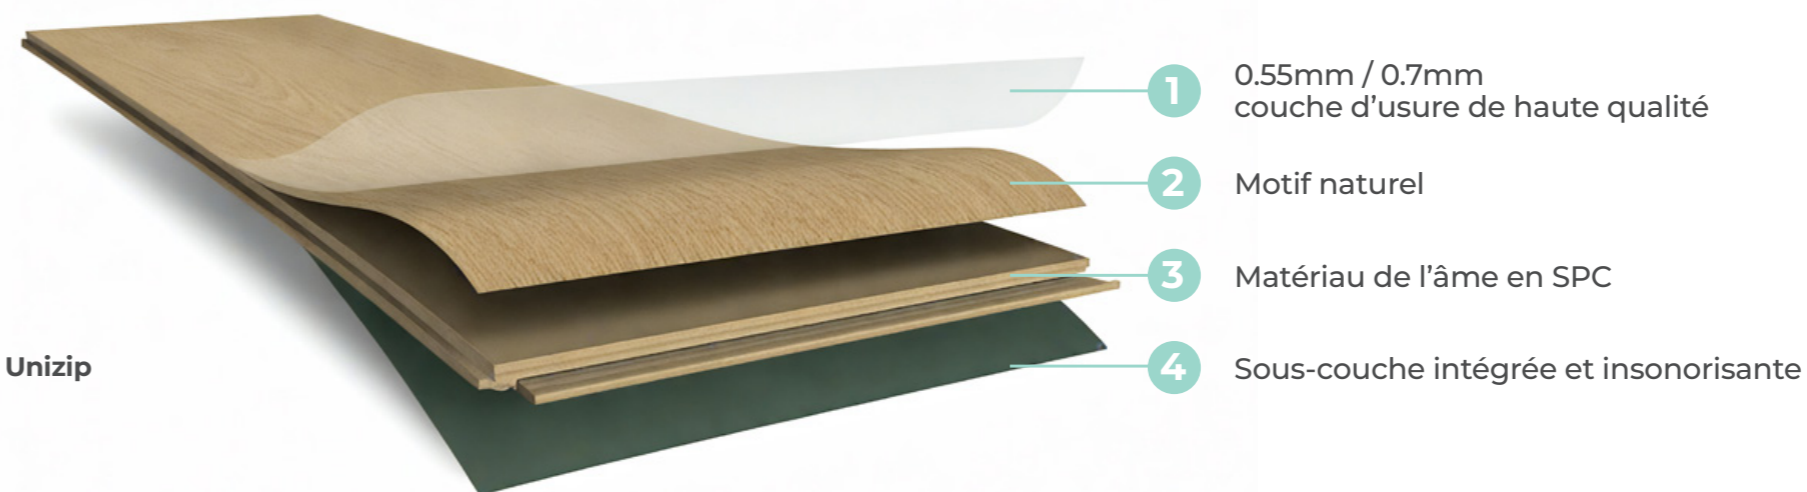

Pour ceux qui en veulent encore plus, il y a notre **collection 0.7 mm** :

- ✓ **Le système de clic (5G)** le plus convivial du marché
- ✓ Jusqu'à **21 dB de réduction du bruit** pour un habitat silencieux
- ✓ La **texture du bois que vous sentez** correspond à ce **que vous voyez** (EIR)
- ✓ Toujours des **planches longues et larges** pas de formats étroits ou courts
- ✓ **Sous-couche intégrée et insonorisante**
- ✓ Et bien sûr : d'élégants **motifs à chevrons** avec le système **Unizip** sans planches gauche/droite, **pour moins de perte**

QU'EST-CE QU'UN SOL EN VINYLE ?

Le revêtement de sol en vinyle est une solution innovante qui combine l'aspect chaleureux du bois véritable et les avantages pratiques du vinyle. Ils se composent de plusieurs couches, dont une couche d'usure résistante, une texture de bois réaliste et un noyau stable.

Le résultat ? Un sol qui ressemble à du parquet mais qui est imperméable, résistant aux rayures, entretien facile et confortable. Grâce au système d'encliquetage pratique, les sols vinyles peuvent être posés rapidement et sans poussière, même sur des sols existants.

Parfait pour tous les intérieurs et toutes les pièces.